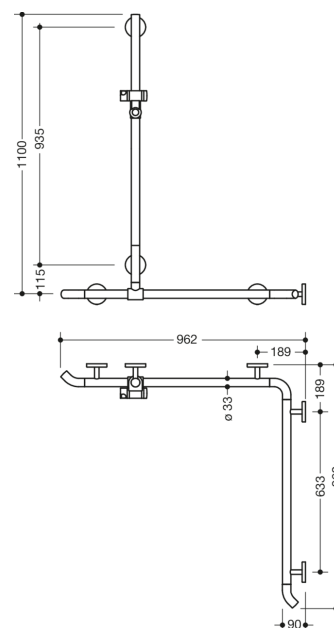

Podobne zdjęcie

Wymiary w mm

Właściwości

Poręcz prysznicowo-wannowa i drążek z uchwytem na słuchawkę prysznicową System 800 K

- drążki połączone pod kątem prostym z uchwytem na słuchawkę prysznicową
- z zagiętymi pod kątem 45° końcówkami drążków
- przesuwany (do montażu) drążek z uchwytem na słuchawkę prysznicową
- z wysokiej jakości poliamidu w kolorze HEWI 98 (biały) lub 99 (czysta biel)
- element regulacji uchwyty na słuchawkę oznaczony czarnym kolorem
- z odpornym na korozję stalowym rdzeniem
- długość w pionie 1100 mm, długości poziome (montaż narożny) 962 mm
- gł. 90 mm, śr. drążka 33 mm
- wsporniki mocujące o śr. 18 mm z płaskimi rozetkami
- śr. rozetki 80 mm, wys. 13 mm
- bezstopniowa regulacja położenia uchwyty na słuchawkę prysznicową, ustawienie wysokości po naciśnięciu lub pociągnięciu za uchwyt
- stożkowaty kształt zamocowania uchwyty na słuchawkę prysznicową ułatwia jej zawieszanie
- pasuje do słuchawek prysznicowych różnych producentów
- łatwy montaż dzięki osobno mocowanym płytkom z wysokiej jakości stali szlachetnej służącym do zawieszenia poręczy
- do montażu z lewej i prawej strony
- w dostawie odporny na korozję zestaw do mocowania
- spełnia wymagania ÖNORM B1600/1601
- Przestrzegać w przypadku korzystania z zawieszanych siedzeń: Wymagane sprawdzenie zgodności.
- Szczegółowa lista możliwych kombinacji uchwyty, Uchwyty kątowe i poręcze prysznicowe z dopasowanymi zawieszanymi siedzeniami można znaleźć w naszym katalogu online w obszarze pobierania odpowiedniego produktu.